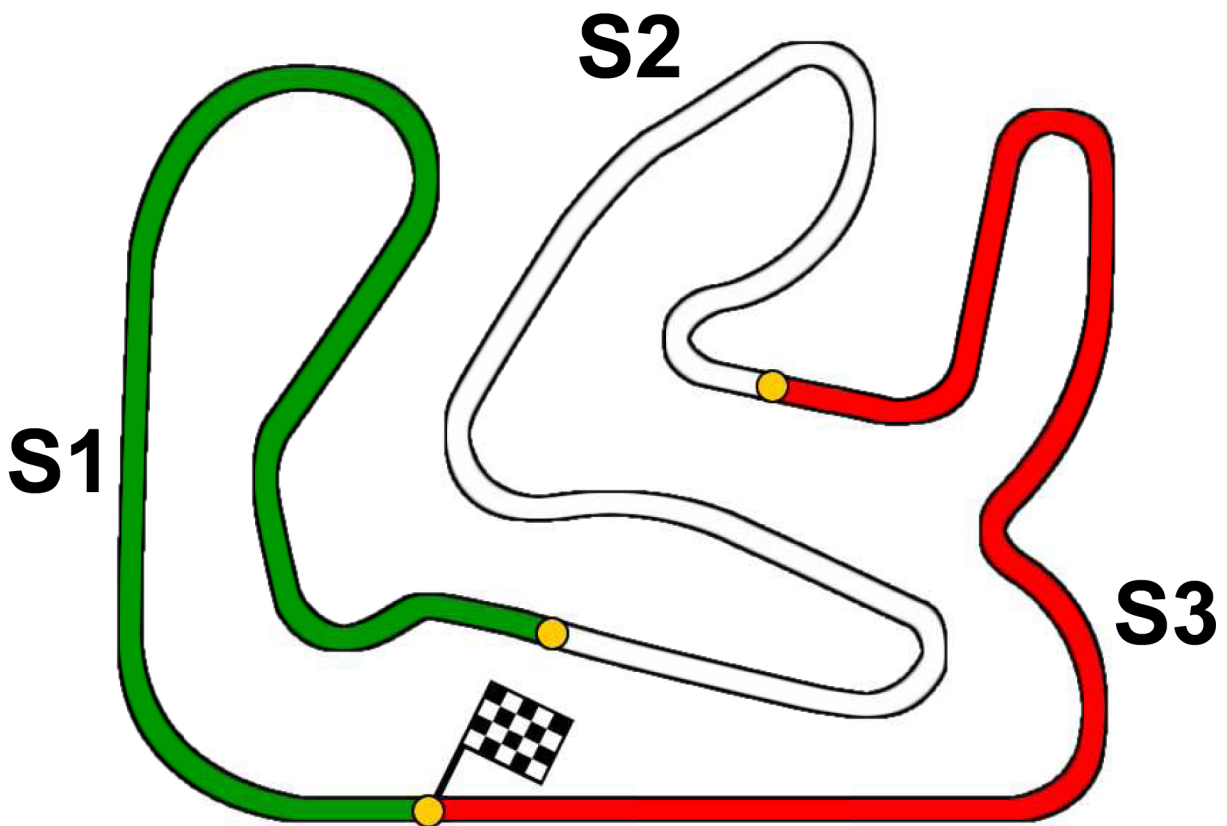

# ADRIA KARTING RACEWAY

**adria**  
**karting**  
**raceway**

Adria Internationa Raceway  
Località Smergoncino 7, Frazione Cavanella Po, 45011 Adria (RO)

Lenght : 1302 m  
Width: 9/10 m

Tel: +39 0426.941411  
Web: [www.adriaraceway.com](http://www.adriaraceway.com)  
E-mail: [info@adriaraceway.com](mailto:info@adriaraceway.com)